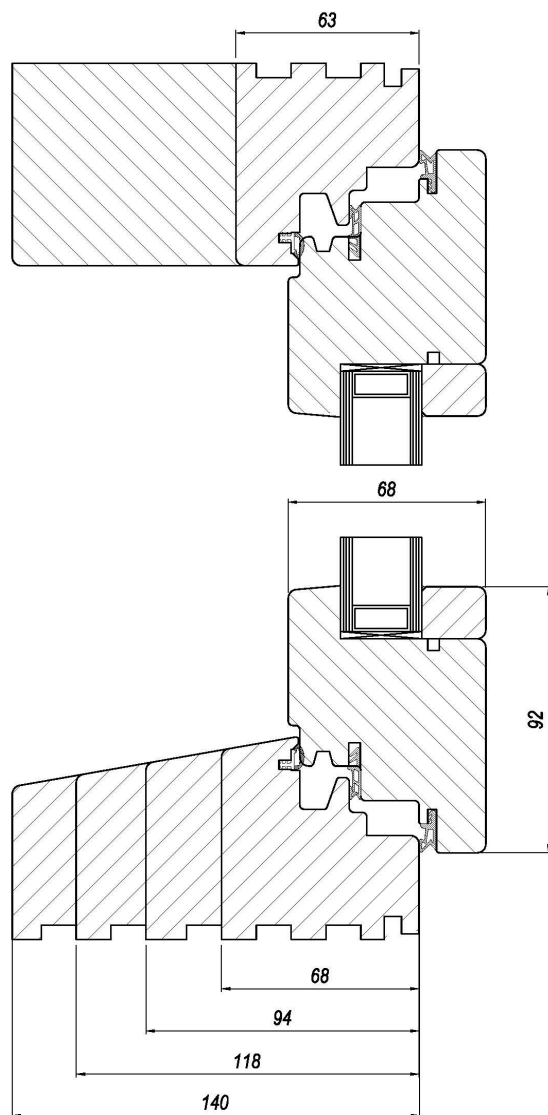

Sistema MAXfus

Bastiments i obertures amb fusta, amb doble junta de goma; podem arribar a la tercera junta de goma interior, acústica

Bastiments de 68 / 94 / 118 / 140 mlm gruix

Finestres de 57 o 68 mlm gruix

Vidres Climalit desde 18 mlm fins a 32 mlm, amb diferents opcions d'aïllament

	Aire	Aigua	Vent
Finestra de 2 fulls de 1230 ample x 1480 alt	4 màxim	E 1050 excepcional	C5 màxim
Balcó 2 fulls de 1500 ample x 2100 alt	4 màxim	E 1050 excepcional	C3

Tèrmica	2,5
Acústica	36 (-2 ; -5)

Obertura 57 mlm; vidre 5/10/4